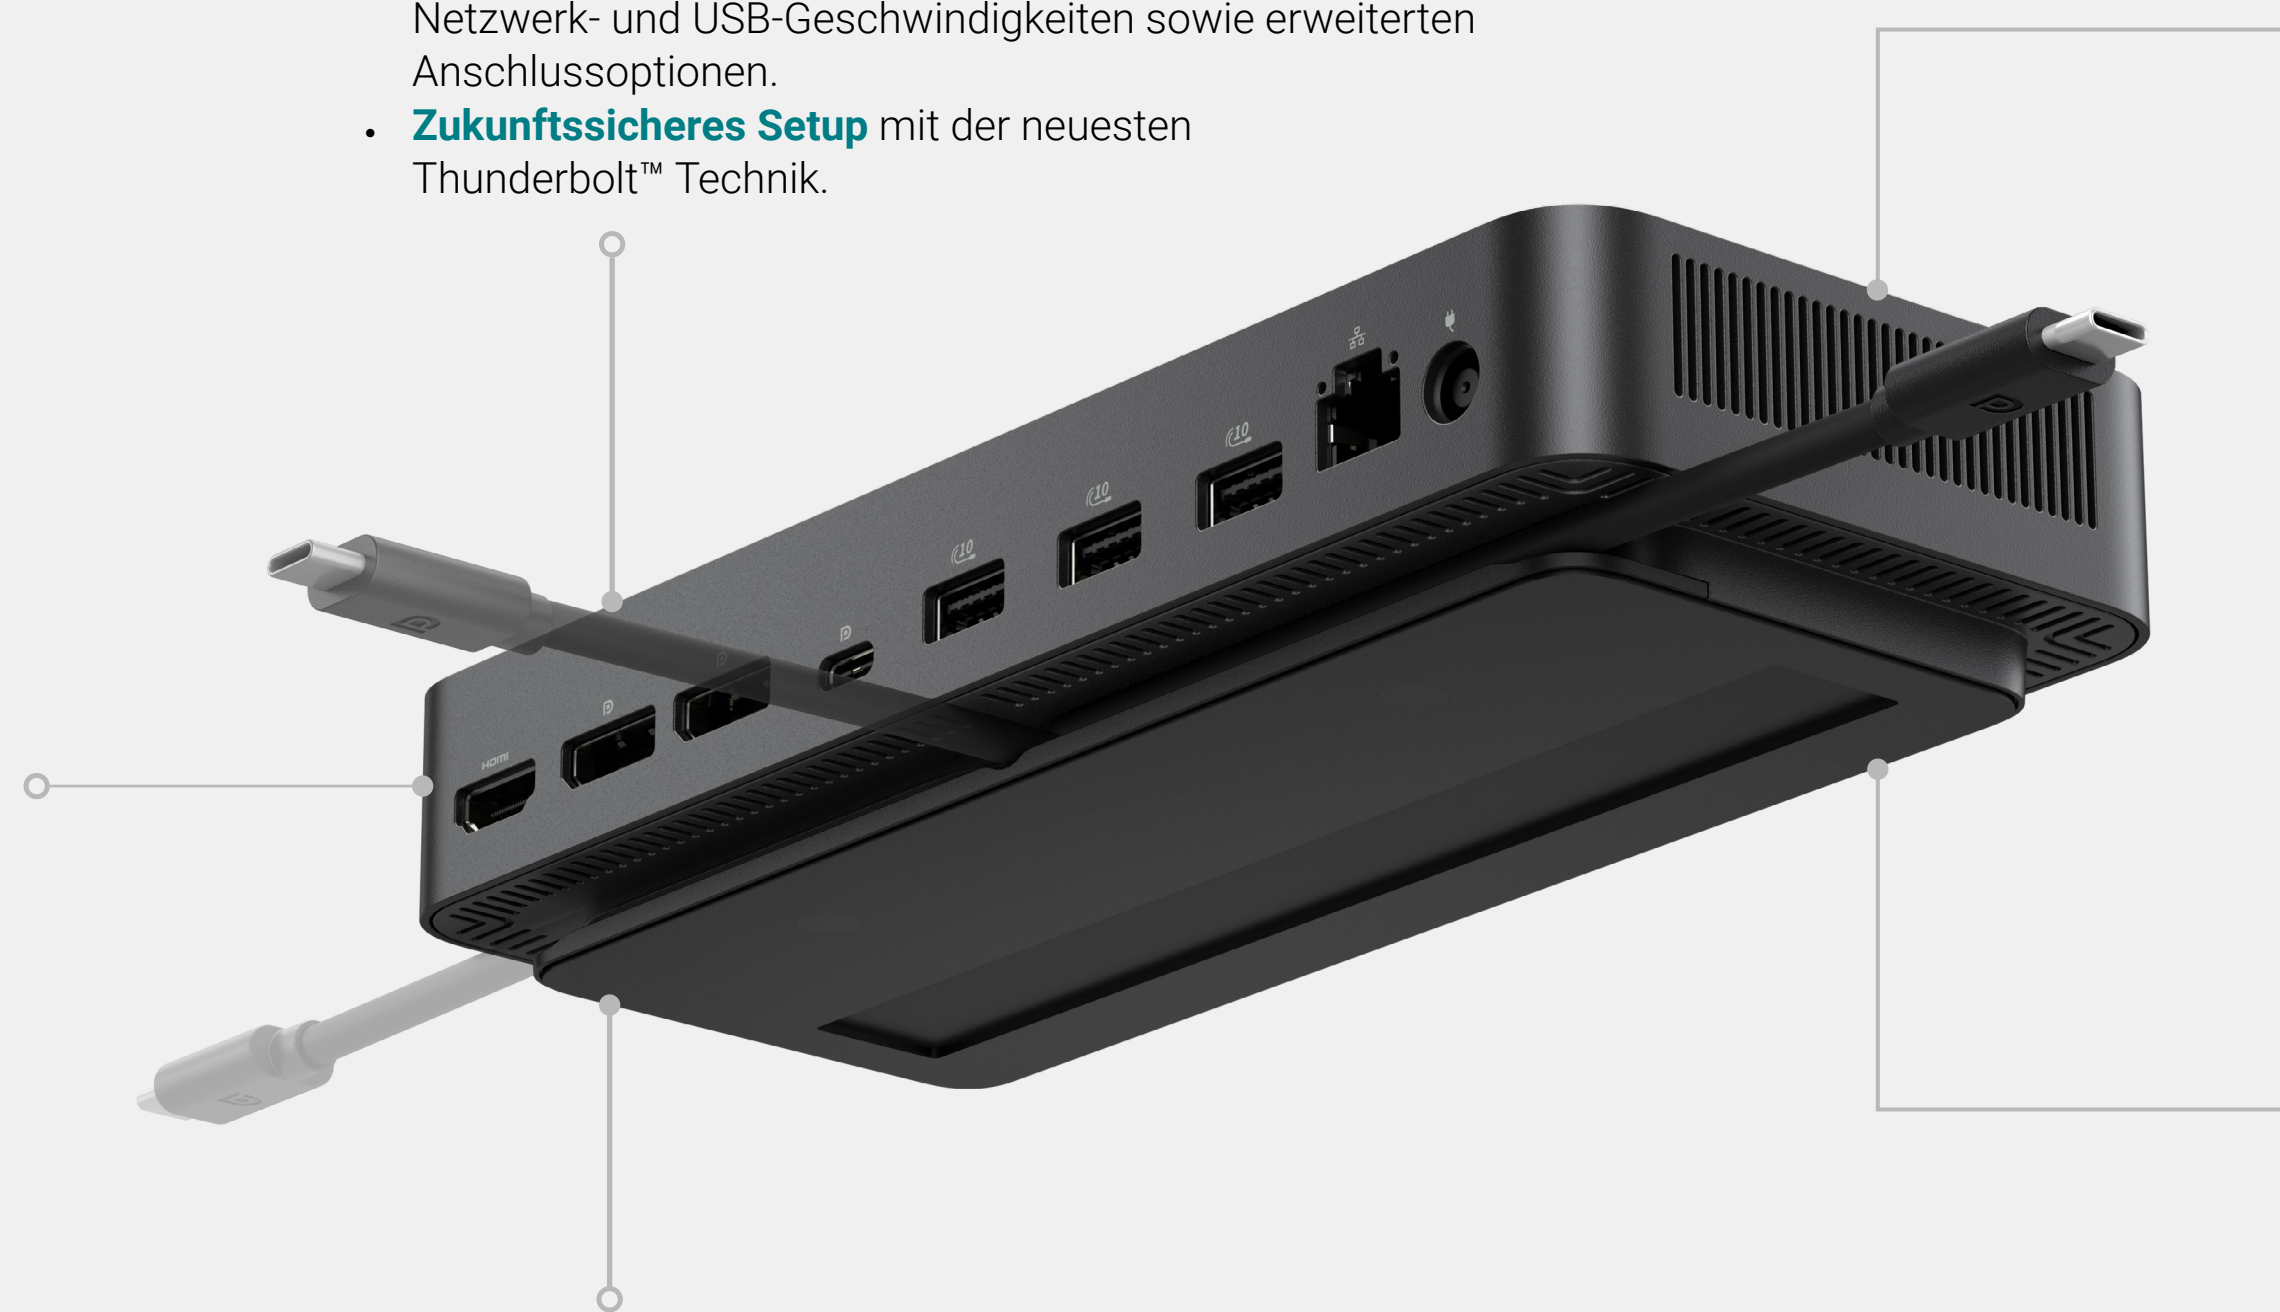

Merkmale auf einen Blick*

Leistungsstark:

- **Mehr Leistung und Kompatibilität:** Profitieren Sie von der richtigen Dockingstation für jeden KI-PC-Arbeitsstil – für PCs von Dell und anderen Anbietern – mit einer Power Delivery von mindestens 100 W bis zu 300 W.
- **Stets aufgeladene Geräte:** Dank USB-A-Anschlüssen mit PowerShare benötigen Sie keine zusätzliche PC-Stromversorgung.

Moderne Konnektivität:

- **Verbesserte Ansichten:** Nutzen Sie vier hochauflösende Displays gleichzeitig ohne zusätzlichen Kabelsalat.
- **Bessere Produktivität:** Profitieren Sie von schnelleren Netzwerk- und USB-Geschwindigkeiten sowie erweiterten Anschlussoptionen.
- **Zukunftssicheres Setup** mit der neuesten Thunderbolt™ Technik.

Durchdachtes Design:

- **Nachhaltige Verarbeitung** mit bis zu 65 % PCR-Kunststoff, bei dem zwei Arten von recycelten Materialien im Gehäuse und in den Stoßfängern verwendet werden³.
- **Passen Sie Ihren Arbeitsplatz** mit dem USB-C-Kabel, das links oder rechts geführt werden kann, an Ihre Vorlieben an. Ein neuer robuster USB-C-Anschluss ist auf verbesserte Langlebigkeit ausgelegt.

Optimiertes Management:

- **Profitieren Sie von Remotekonfiguration, -bereitstellung und -updates** Ihrer Dell Pro Smart Docks ohne Endnutzerpräsenz.
- **Zentralisieren Sie das Management** aller Dell Displays, Dockingstationen und PC-Peripheriegeräte über die Dell Device Management Console mit einfachem Zugriff über Microsoft Intune.

Bessere Effizienz:

- **Setzen Sie IT-Ressourcen frei** mit automatisierten Firmwareupdates und minimalen manuellen Eingriffen.
- **Vermeiden Sie Unterbrechungen für NutzerInnen** mit geplanten Updates außerhalb der Bürozeiten, um die flottenweite Firmwarecompliance sicherzustellen und die Endnutzerproduktivität zu steigern.